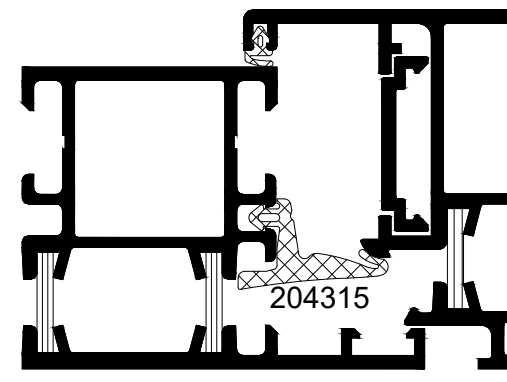

ROYAL

ISKOTHERM

Uszczelki - Artykuł reparacyjny - Uszczelka środkowa 204315	K1018384
	0100
	Zubehör KS