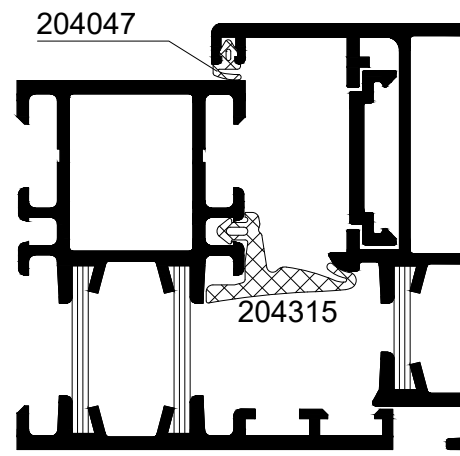

ROYAL

ISKOTHERM

Uszczelki - Artykuł reparacyjny - Uszczelki 204047	K1018381
	0100
	Zubehör KS