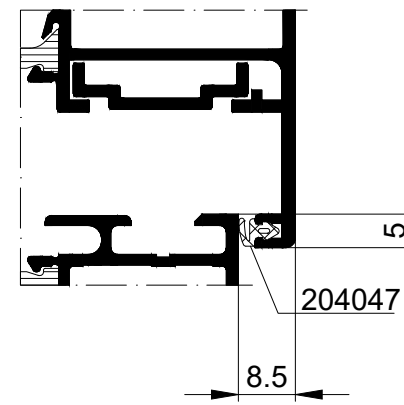

ROYAL

ISKOTHERM

Uszczelki - Artykuł reparacyjny - Uszczelki 204047	K1018381
	0100
	Zubehör KS