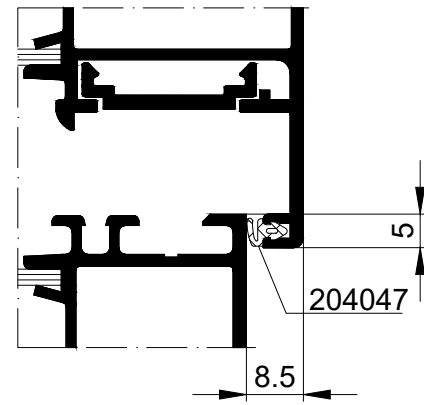

ROYAL

ISKOTHERM

Uszczelki - Artykuł reparacyjny - Uszczelki 204047	K1018381
	0100
	Zubehör KS