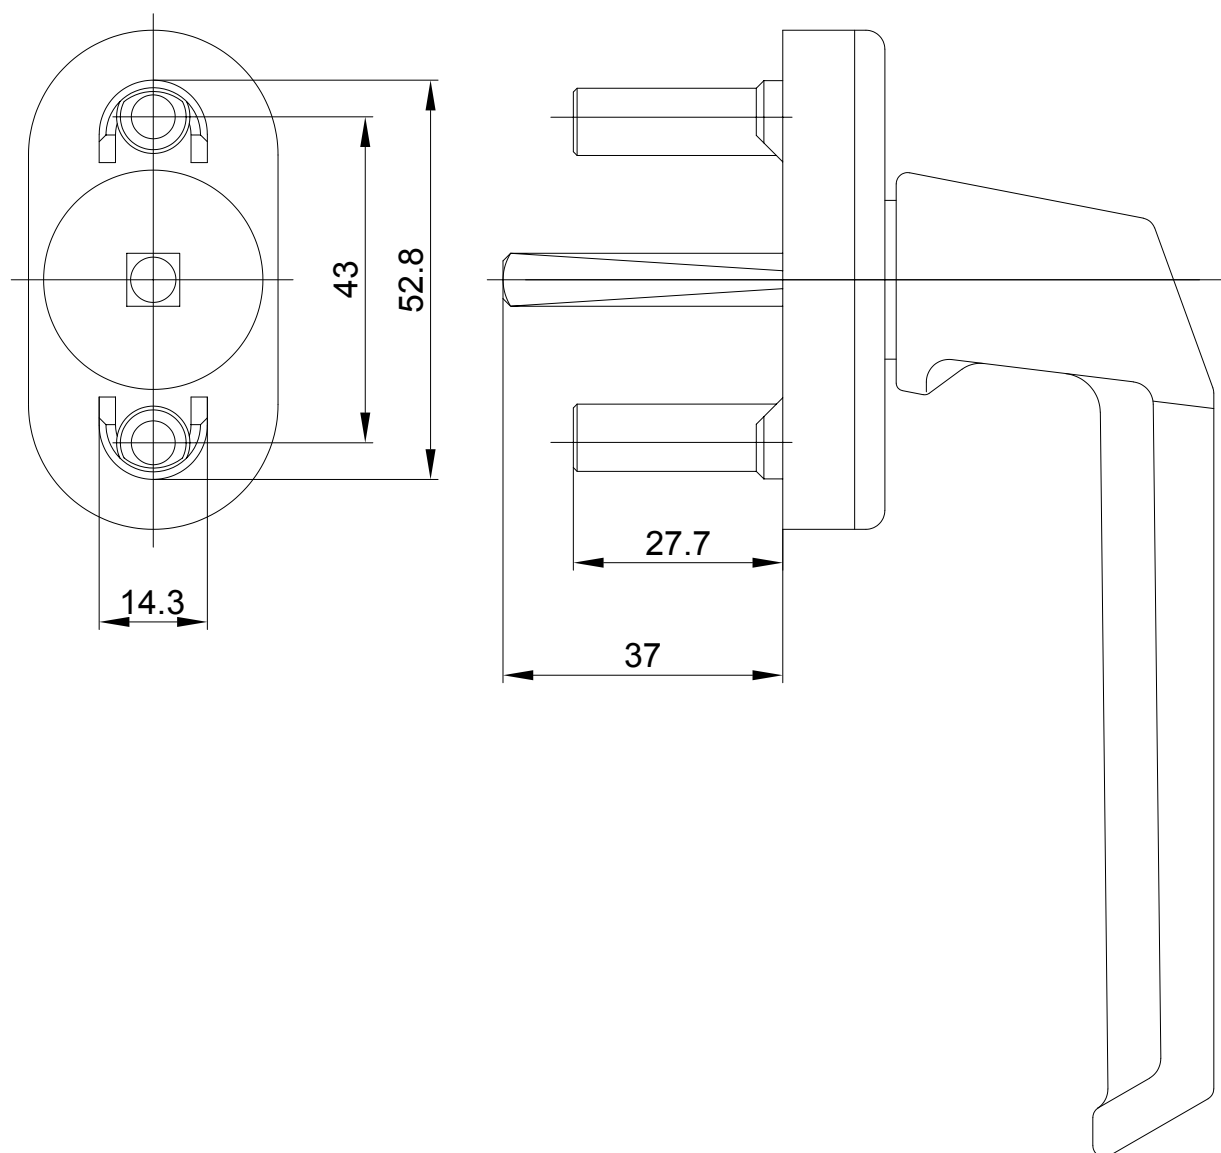

Cechy klamki

Okucie: Schüco VarioTec

System profilowy: Schüco Corona CT 70

Wskazówka

Wymianę elementów okuć oraz regulację okna może przeprowadzić wyłącznie specjalista!

Wszystkie wymiary w mm.