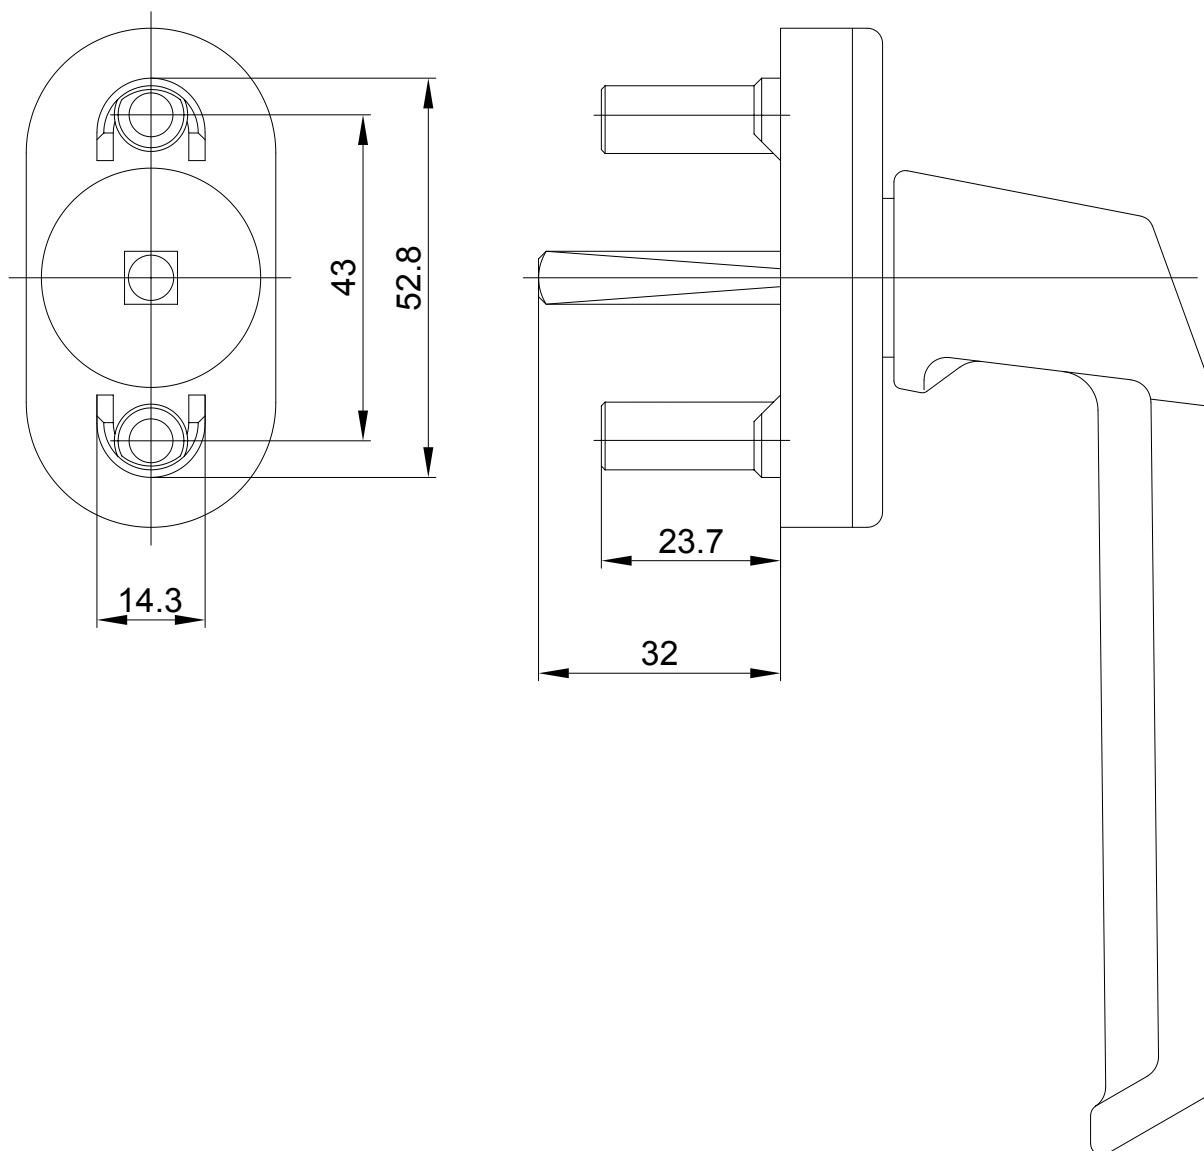

## Cechy klamki

Okucie: Schüco VarioTec

System profili: Schüco Corona AS 60

### Wskazówka

Wymianę elementów okuć oraz regulację okna może przeprowadzić wyłącznie specjalista!

**Wszystkie wymiary w mm.**