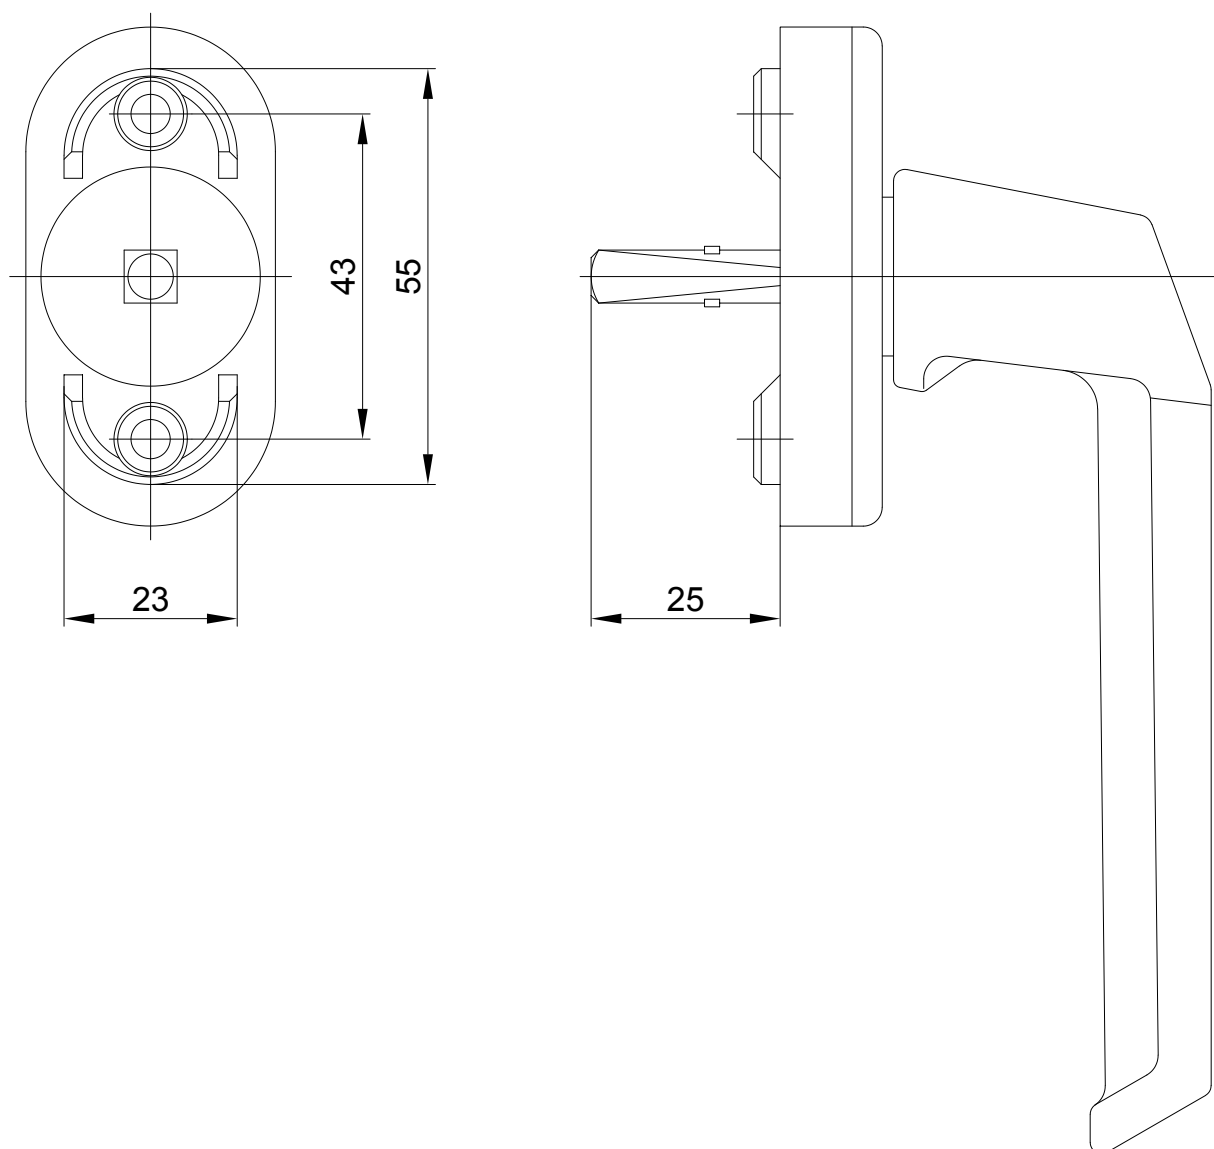

## Cechy klamki

Okucie: okucie systemowe Schüco

System profili: Schüco Corona AS 60

### Wskazówka

Wymianę elementów okuć oraz regulację okna może przeprowadzić wyłącznie specjalista!

**Wszystkie wymiary w mm.**