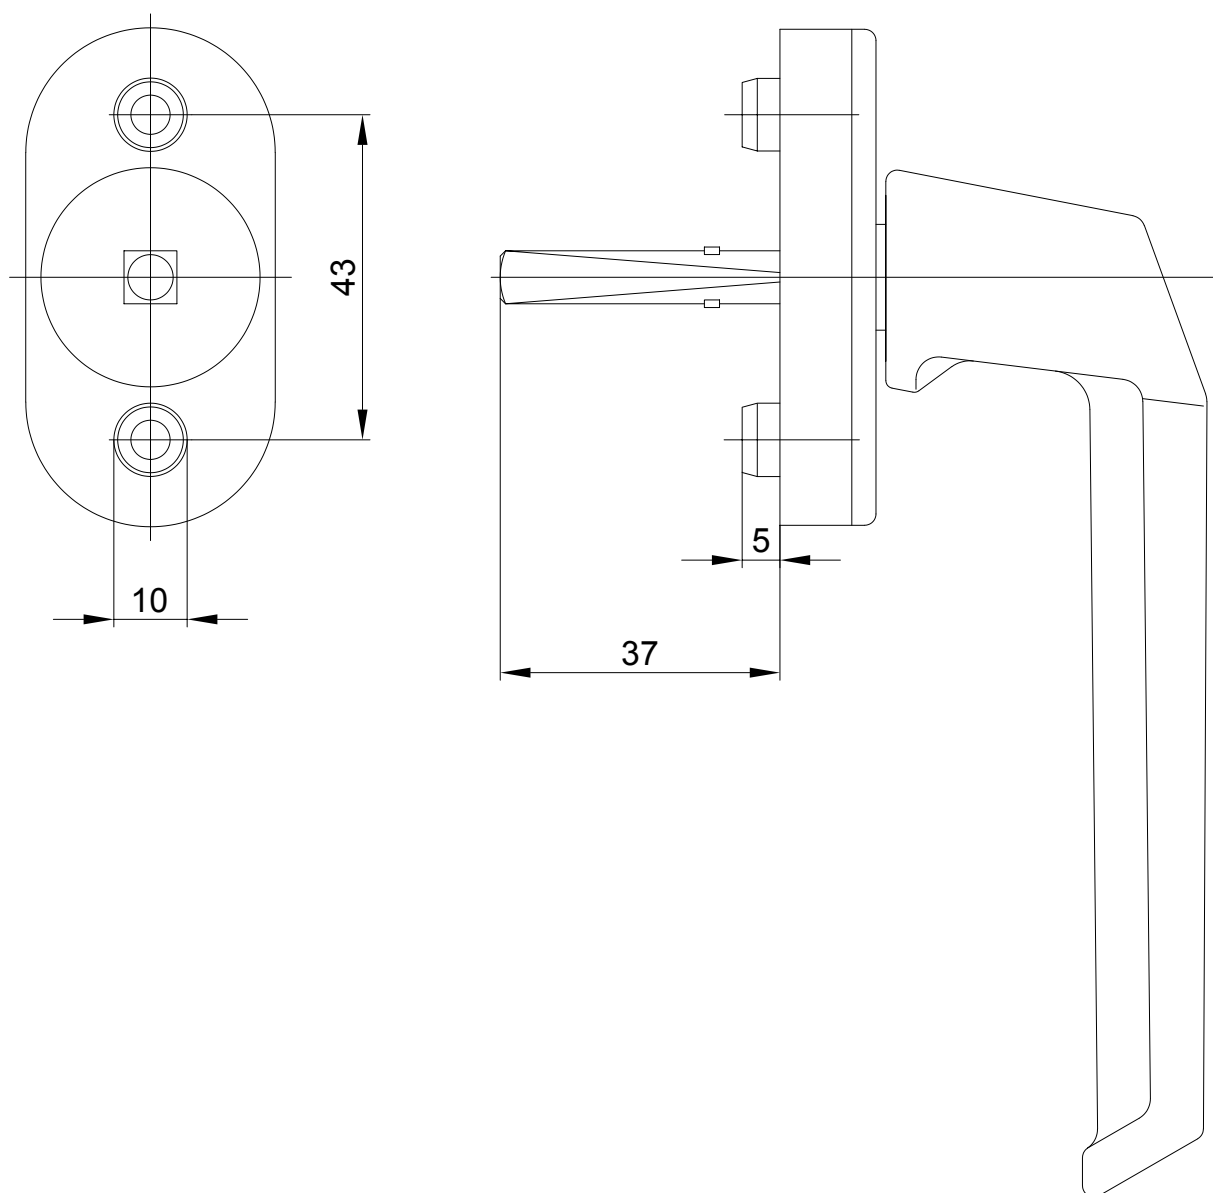

## Cechy klamki

Okucie: Schüco EURO okucie

System profilowy: Schüco Corona CT 70

### Wskazówka

Wymianę elementów okuć oraz regulację okna może przeprowadzić wyłącznie specjalista!

**Wszystkie wymiary w mm.**