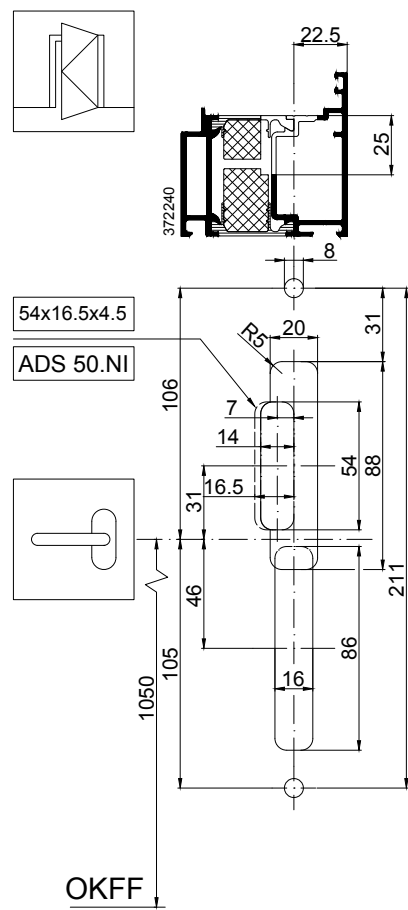

1) in VE enthalten
Included in VE
Compris dans l'UV
bijgeleverd in
verpakking

Schlosser und Schließplatten - Schließplatte verstellbar - Radien E-Öffner	K1012934
Locks and strike plates - Adjustable strike plate - Radiused electric strike	0605
Serrures et gâches de verrouillage - Gâche de verrouillage réglable - Rayon gâche électrique	Schüco ADS HD
Sloten en sluitplaten - Sluitplaat verstelbaar - Radius elektrische opener	