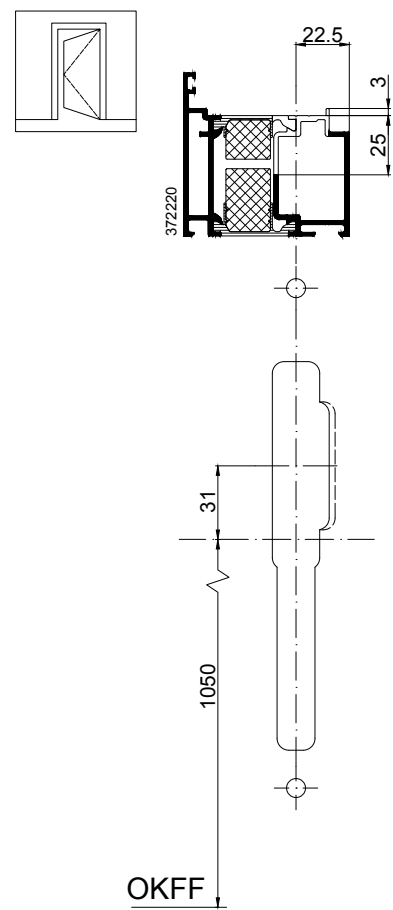

1) in VE enthalten
Included in VE
Compris dans l'UV
bijgeleverd in
verpakking

Schlosser und Schließplatten - Schließplatte verstellbar - Radien E-Öffner	K1012934
Locks and strike plates - Adjustable strike plate - Radiused electric strike	0605
Serrures et gâches de verrouillage - Gâche de verrouillage réglable - Rayon gâche électrique	Schüco ADS HD
Sloten en sluitplaten - Sluitplaat verstelbaar - Radius elektrische opener	