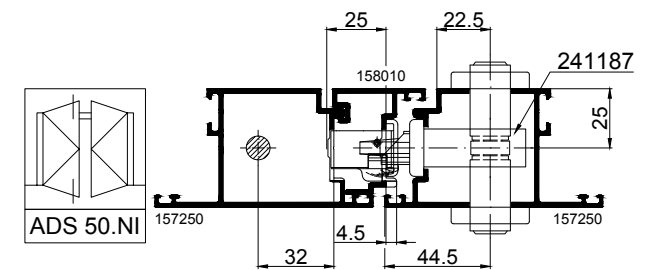

1) in VE enthalten
Included in VE
Compris dans l'UV
bijgeleverd in
verpakking

Schlosser und Schließplatten - Schließplatte verstellbar - Radien E-Öffner	K1012934
Locks and strike plates - Adjustable strike plate - Radiused electric strike	0605
Serrures et gâches de verrouillage - Gâche de verrouillage réglable - Rayon gâche électrique	Schüco ADS HD
Sloten en sluitplaten - Sluitplaat verstelbaar - Radius elektrische opener	