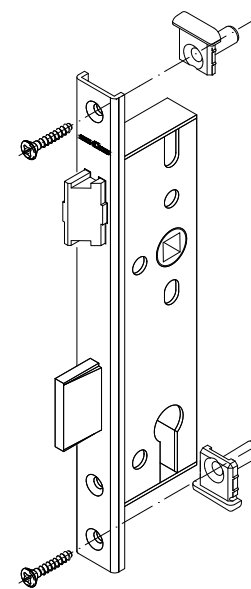

1) in VE enthalten
Included in VE
Compris dans l'UV
bijgeleverd in
verpakking

Schlosser und Schließplatten - Schließplatte verstellbar - Radien E-Öffner	K1012934
Locks and strike plates - Adjustable strike plate - Radiused electric strike	0605
Serrures et gâches de verrouillage - Gâche de verrouillage réglable - Rayon gâche électrique	Schüco ADS HD
Sloten en sluitplaten - Sluitplaat verstelbaar - Radius elektrische opener	