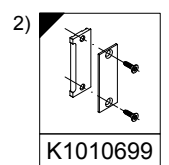

1) in VE enthalten
Included in VE
Compris dans l'UV
bijgeleverd in
verpakking

Schlosser und Schließplatten - Schließplatte verstellbar - Radien E-Öffner	K1012934
Locks and strike plates - Adjustable strike plate - Radiused electric strike	0605
Serrures et gâches de verrouillage - Gâche de verrouillage réglable - Rayon gâche électrique	Schüco ADS HD
Sloten en sluitplaten - Sluitplaat verstelbaar - Radius elektrische opener	