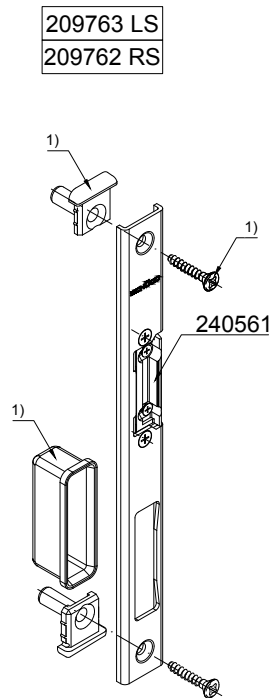

1) in VE enthalten
Included in VE
Compris dans l'UV
bijgeleverd in
verpakking

Schlosser und Schließplatten - Schließplatte verstellbar - Radien E-Öffner	K1012934
Locks and strike plates - Adjustable strike plate - Radiused electric strike	0605
Serrures et gâches de verrouillage - Gâche de verrouillage réglable - Rayon gâche électrique	Schüco ADS HD
Sloten en sluitplaten - Sluitplaat verstelbaar - Radius elektrische opener	