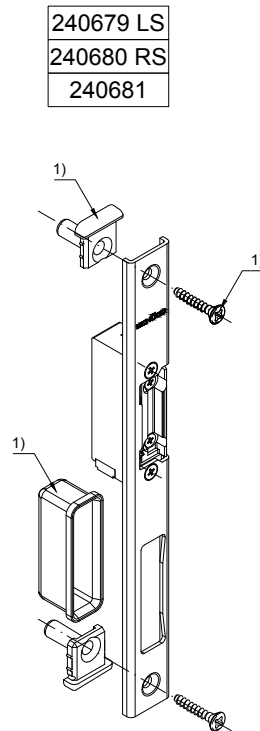

1) in VE enthalten
Included in VE
Compris dans l'UV
bijgeleverd in
verpakking

Schlosser und Schließplatten - Schließplatte verstellbar - Radien E-Öffner	K1012934
Locks and strike plates - Adjustable strike plate - Radiused electric strike	0605
Serrures et gâches de verrouillage - Gâche de verrouillage réglable - Rayon gâche électrique	Schüco ADS HD
Sloten en sluitplaten - Sluitplaat verstelbaar - Radius elektrische opener	