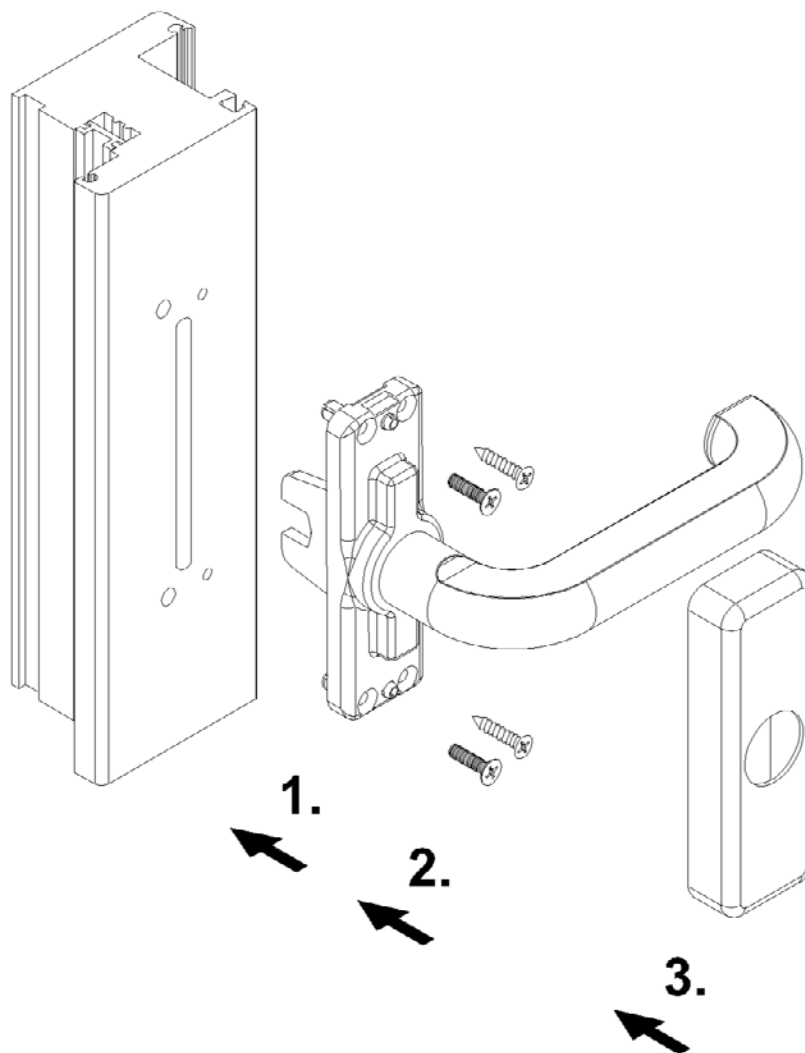

Instrukcja montażu

Zaślepka do dźwigni ręcznej z przekładnią

Okucie z listwą ryglującą Schüco

Nr art.

98050699	Białe
----------	-------

Wskazówka

Wymianę części okuć oraz regulację okna może przeprowadzić wyłącznie specjalista!