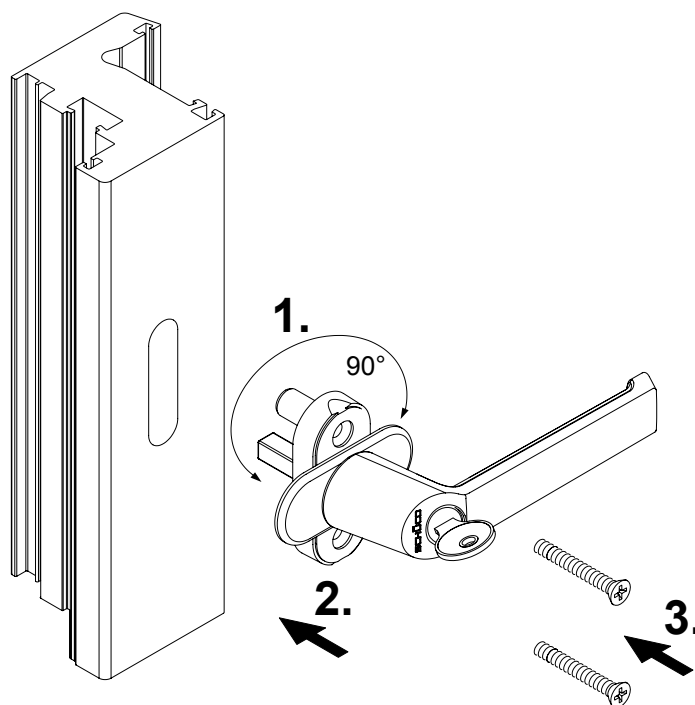

# Instrukcja montażu

Zamykana klamka okienna biała

Schüco Corona CT70

Okucie systemowe Schüco

Nr art. 980 504 80