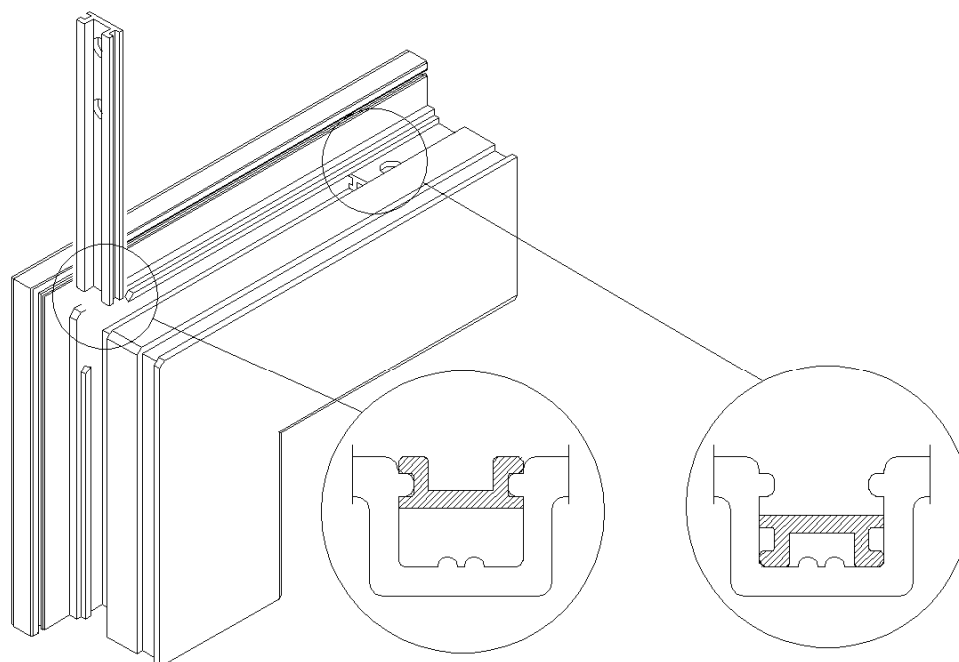

Instrukcja montażu

Listwa ryglująca

Okucie z listwą ryglującą Schüco/okucie 2000

Nr artykułu 98050413

Wskazówka

Wymianę części okuć oraz regulację okna może przeprowadzić wyłącznie specjalista!