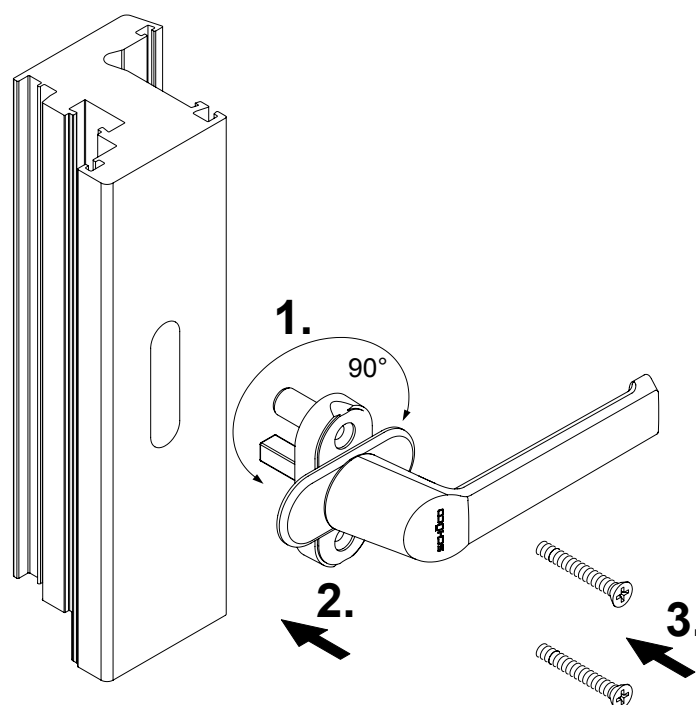

Instrukcja montażu

Klamka okienna biała

Schüco Corona CT70

Schüco VarioTec

Nr artykułu 980 504 11

Wskazówka

Wymianę elementów okuć oraz regulację okna może przeprowadzić wyłącznie specjalista!