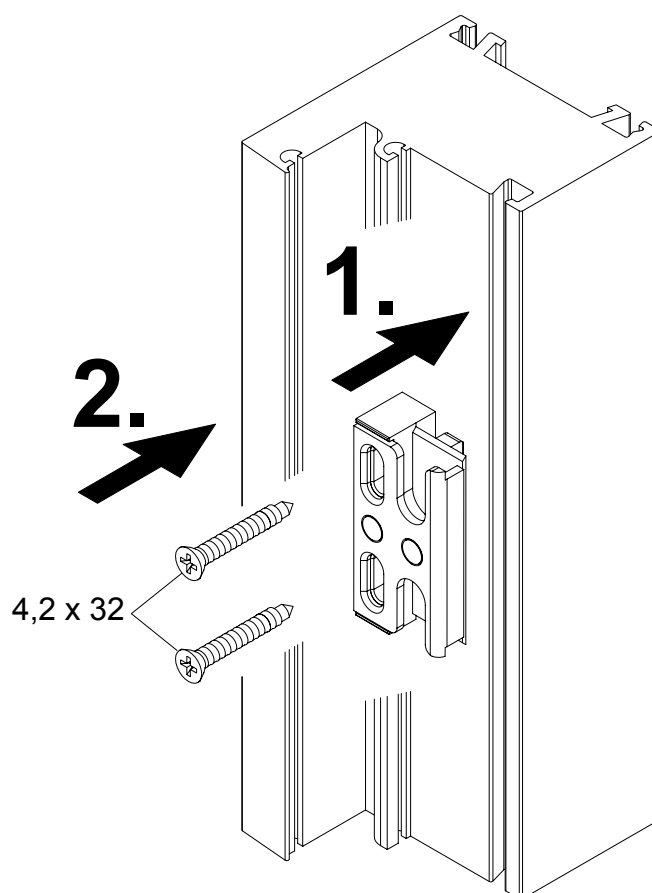

Instrukcja montażu

Zaczep ryglujący dla bezpieczeństwa

Okucie z listwą ryglującą Schüco/okucie 2000

Schüco Schnicks AS / System AS

Nr artykułu 980 503 71

Wskazówka

Wymianę elementów okuć oraz regulację okna może przeprowadzić wyłącznie specjalista!