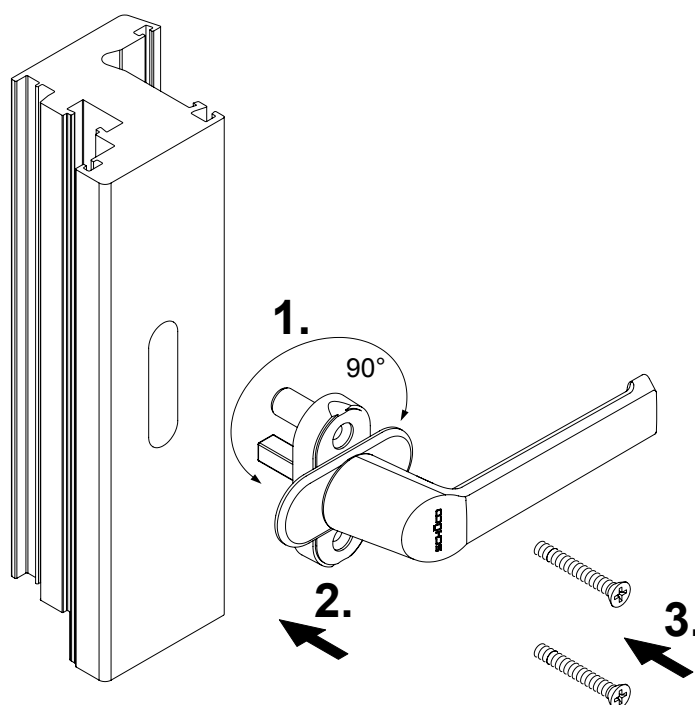

Instrukcja montażu

Klamka okienna biała

Schüco Corona AS60

Schüco VarioTec

Nr artykułu 980 502 30

Wskazówka

Wymianę elementów okuć oraz regulację okna może przeprowadzić wyłącznie specjalista!