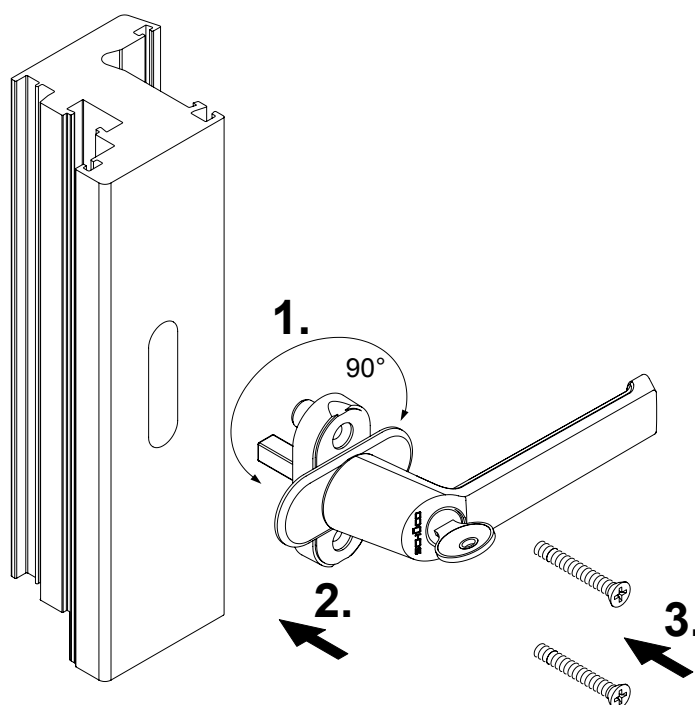

# Instrukcja montażu

Zamykana klamka okienna biała

Schüco Corona CT70

Okucie Schüco EURO

Nr artykułu 980 501 92