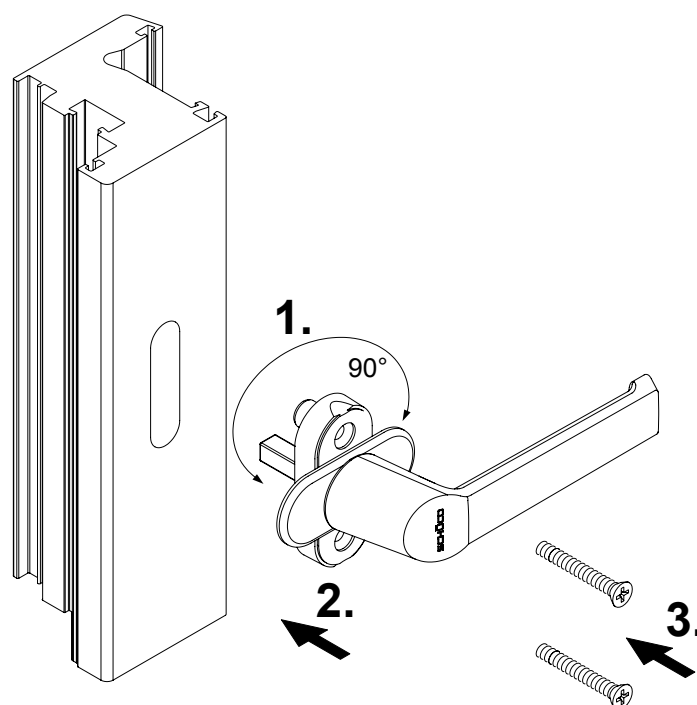

## Instrukcja montażu

Klamka okienna biała

Schüco Corona CT70

Okucie Schüco EURO

Nr artykułu 980 501 91