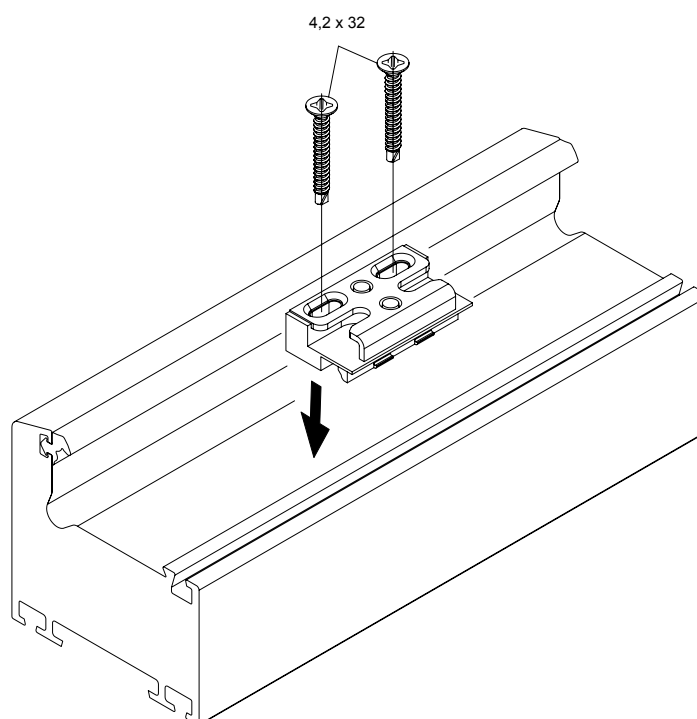

Instrukcja montażu

Zaczep ryglujący dla bezpieczeństwa

Okucie systemowe Schüco

Schüco Corona AS 60

Nr artykułu 980 501 36

Wskazówka

Wymianę elementów okuć oraz regulację okna może przeprowadzić wyłącznie specjalista!