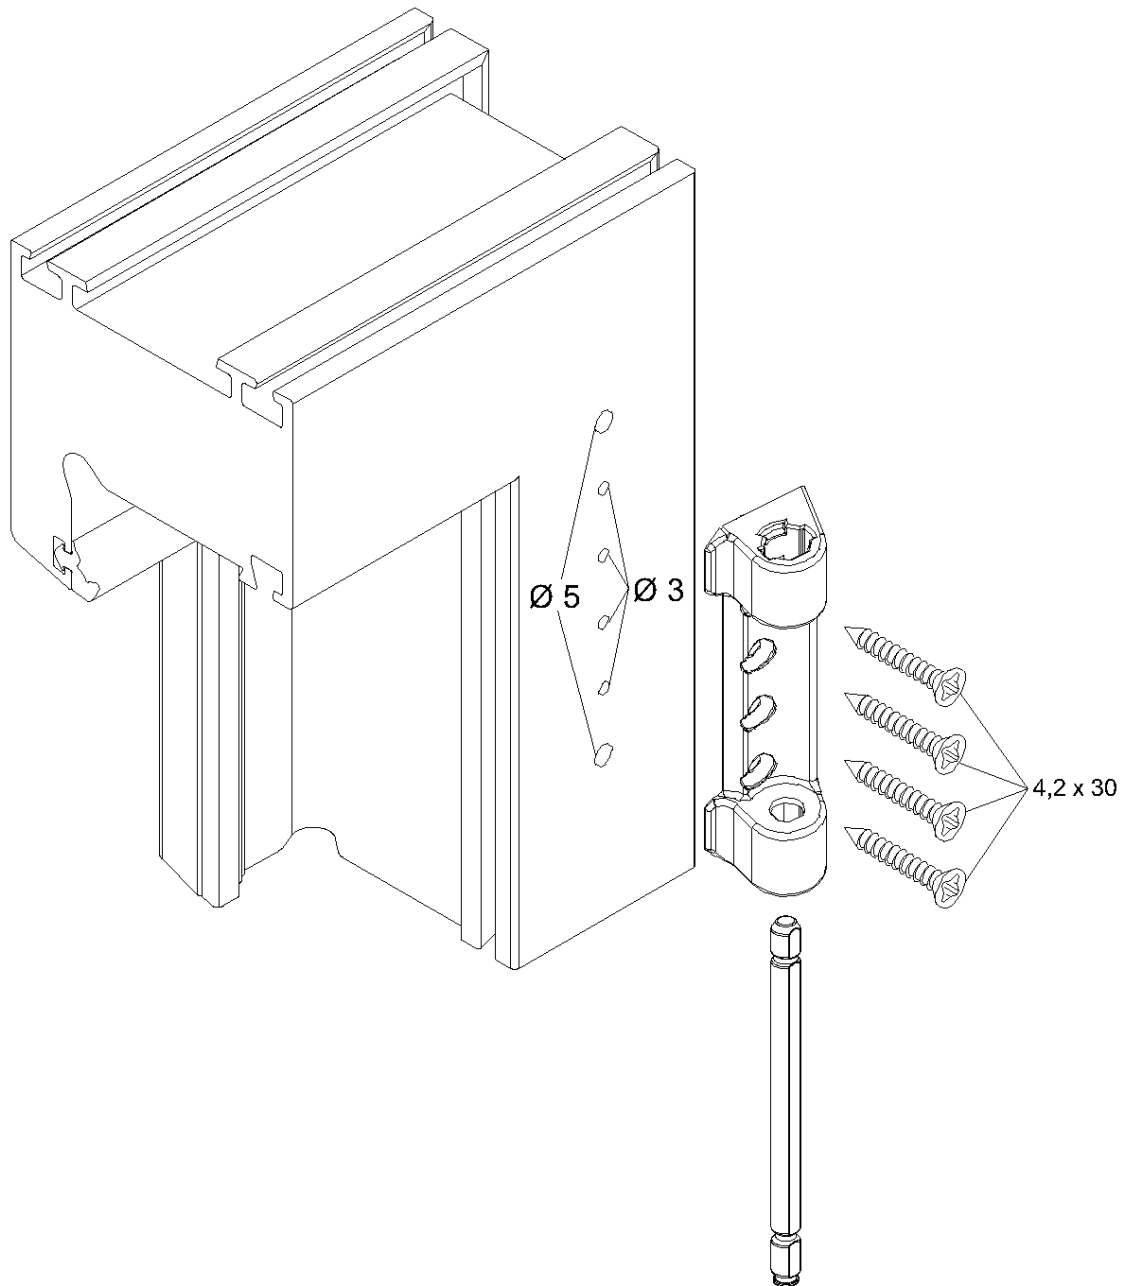

Instrukcja montażu

Zawias rozwórki kompl. Design biały

Schüco VarioTec

Nr artykułu 98050108

Wskazówka

Wymianę części okuć oraz regulację okna może przeprowadzić wyłącznie specjalista!