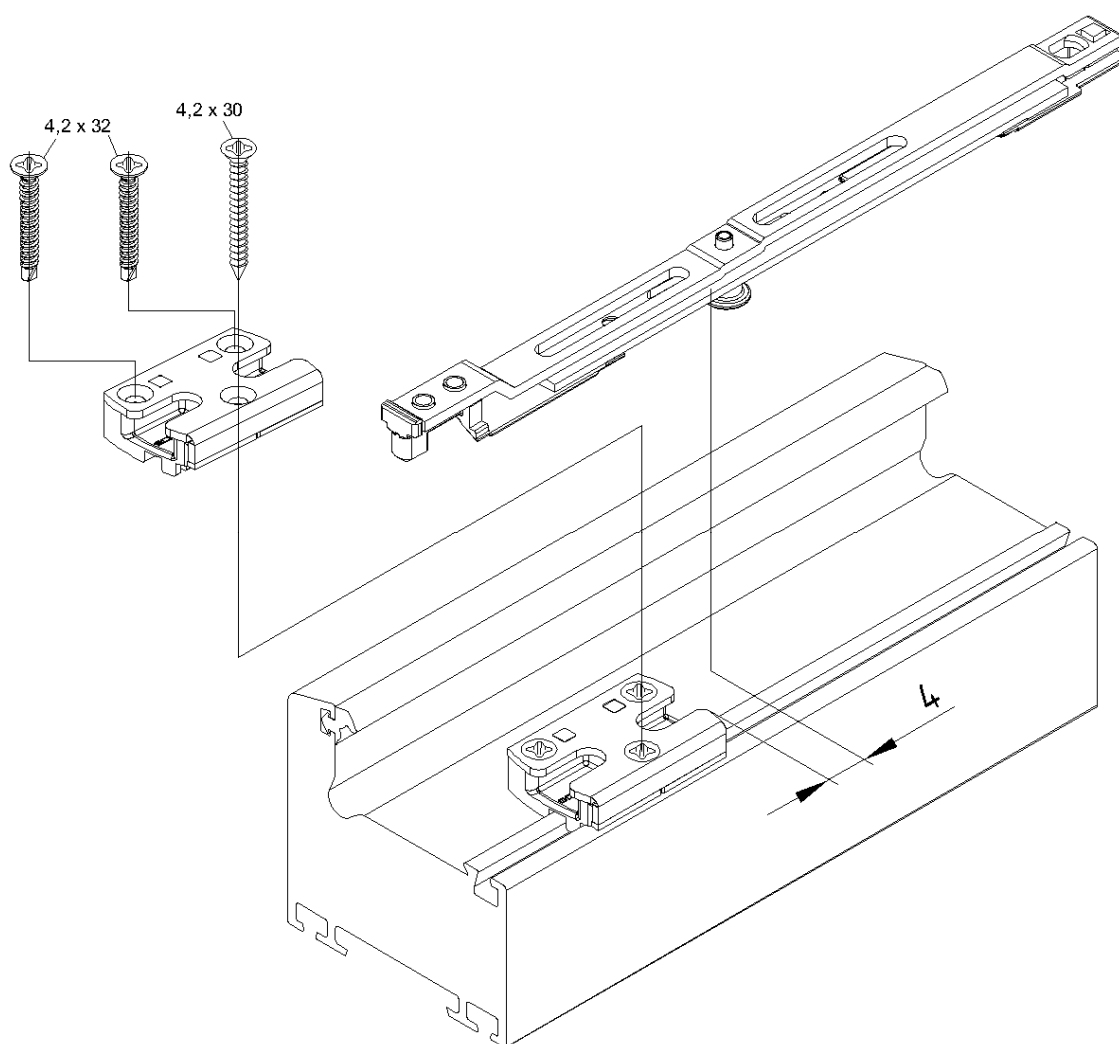

Instrukcja montażu

Zaczep ryglujący RC

Schüco VarioTec

Schüco Corona

Nr art.

98050151	AS60
98050103	CT70 / SI82

Wskazówka

Wymianę części okuć oraz regulację okna może przeprowadzić wyłącznie specjalista!