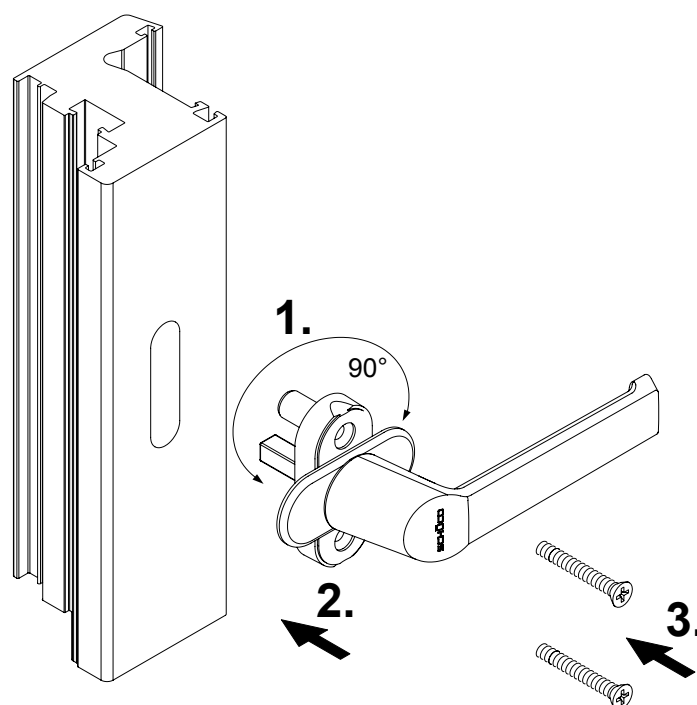

# Instrukcja montażu

Klamka okienna biała

Schüco Corona CT70

Okucie systemowe Schüco

Nr art. 980 500 55