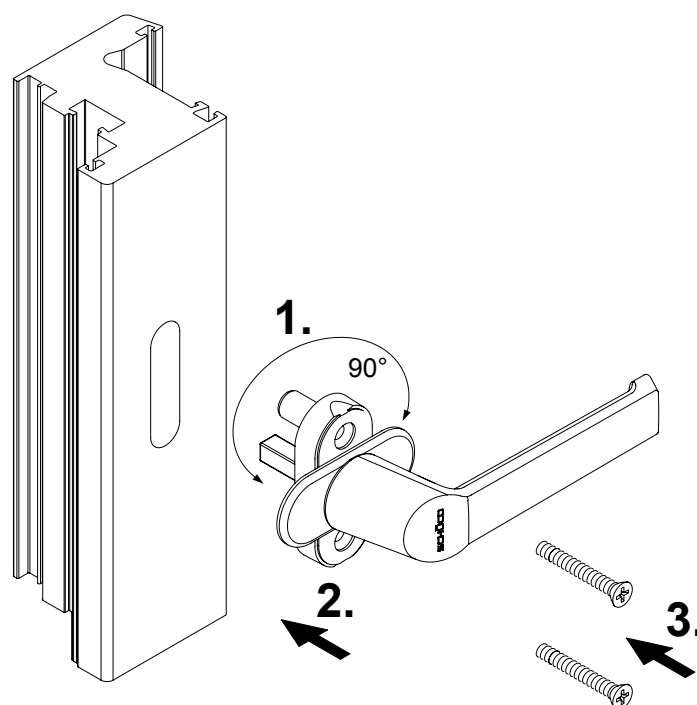

Instrukcja montażu

Klamka okienna biała

Schüco Corona AS60

Okucie systemowe Schüco

Nr art. 980 500 53

Wskazówka

Wymianę elementów okuć oraz regulację okna może przeprowadzić wyłącznie specjalista!