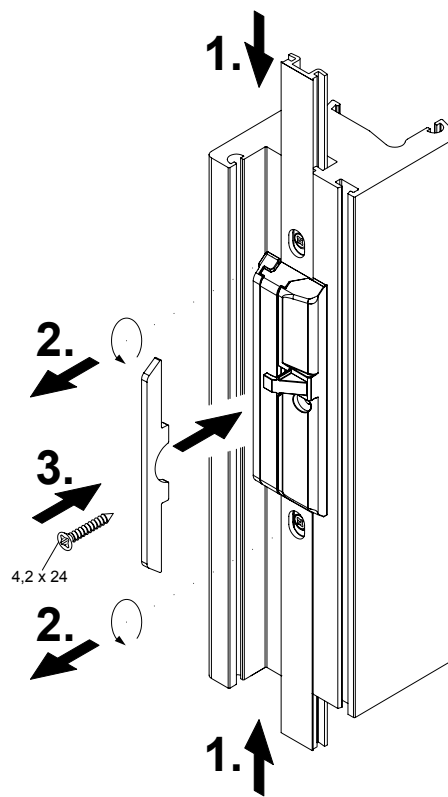

Instrukcja montażu

Przekładnia komorowa z blokadą błędnej obsługi

Schüco Corona AS60 / CT70

Okucie systemowe Schüco

Nr art. 287 904 00

Wskazówka

Wymianę elementów okuć oraz regulację okna może przeprowadzić wyłącznie specjalista!