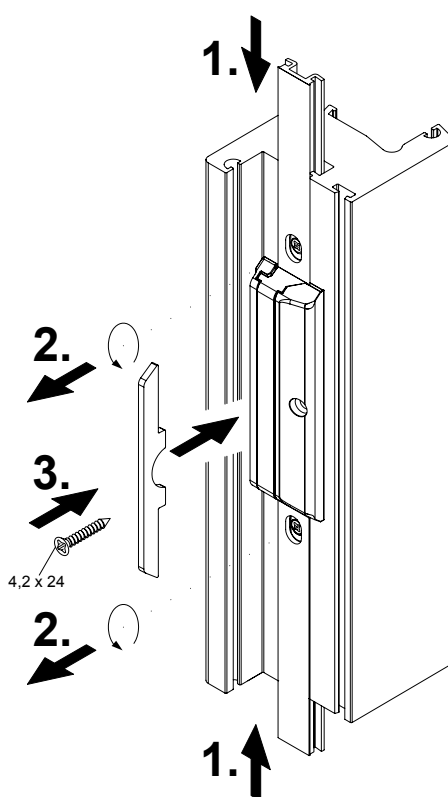

## Instrukcja montażu

Przekładnia komorowa bez blokady błędnej obsługi

Schüco Corona AS60 / CT70

Okucie systemowe Schüco

Nr art. 287 903 00