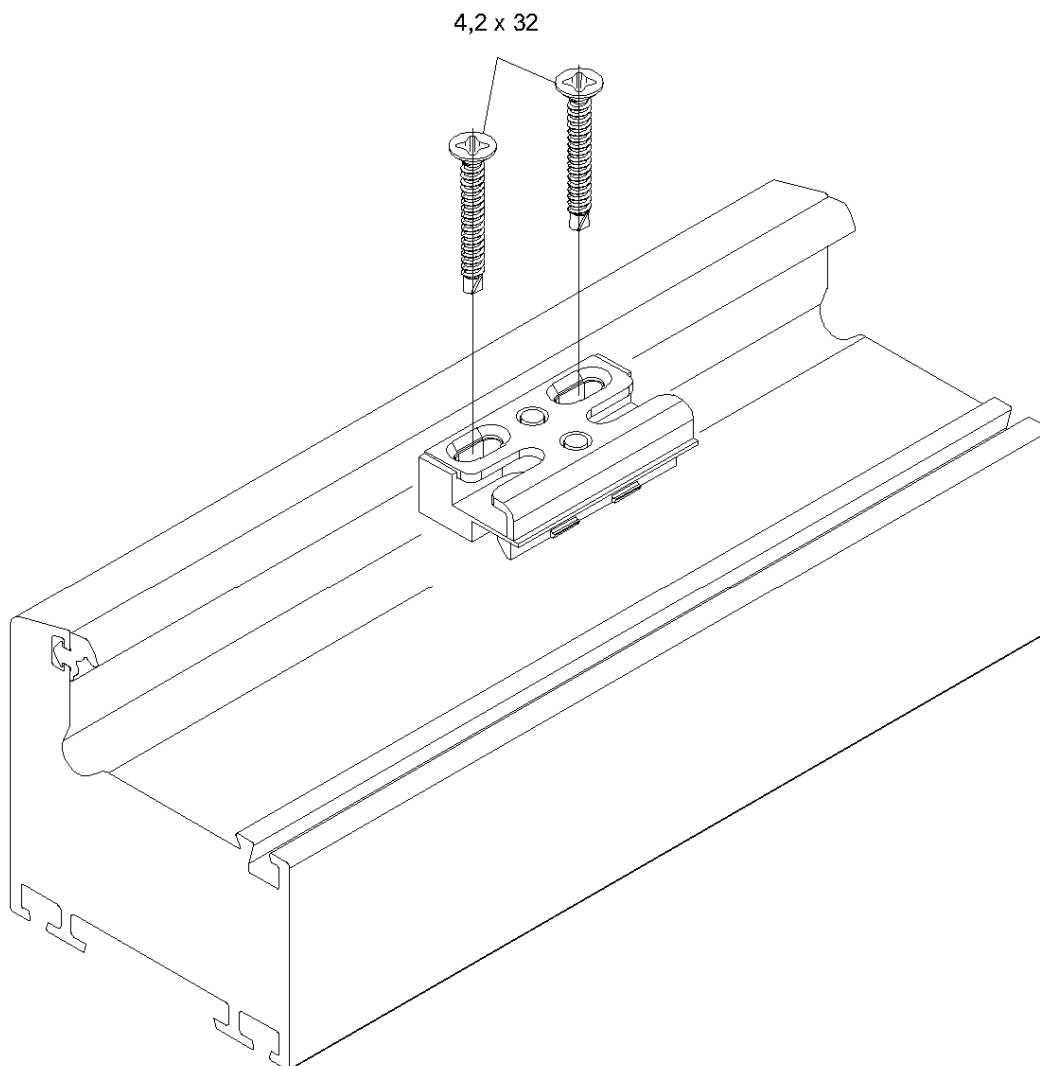

Montageanleitung

Riegelstück Sicherheit (Eckumlenkung)

Schüco Systembeschlag

Schüco Corona AS60

Art.-Nr. 25338500

Hinweis

Das Austauschen von Beschlagteilen und das Justieren des Fensters dürfen nur durch einen Fachmann erfolgen!