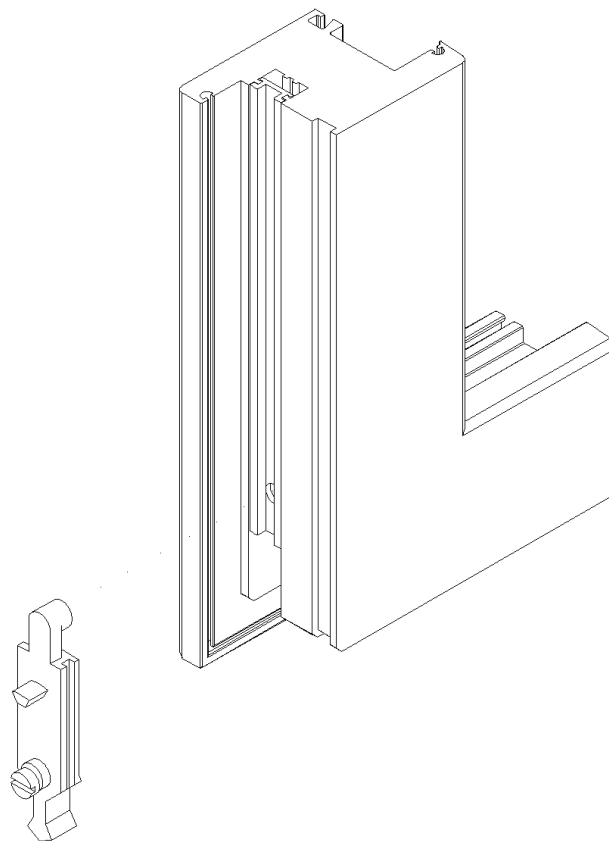

## Instrukcja montażu

Rygiel palcowy krótki

Okucie z listwą ryglującą Schüco

Nr artykułu 25152700

**Wskazówka**

Wymianę części okuć oraz regulację okna może przeprowadzić wyłącznie specjalista!