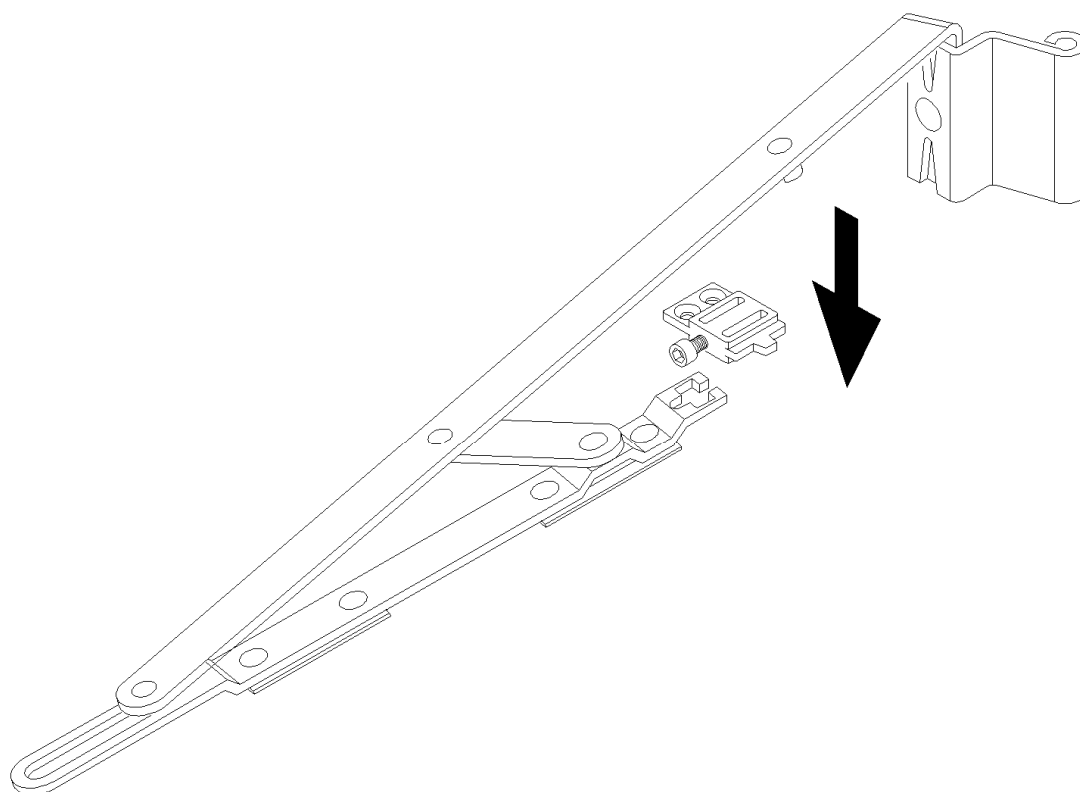

## Instrukcja montażu

Blok podtrzymujący do rozwórki

Okucie z listwą ryglującą Schüco

Nr art.

25150800