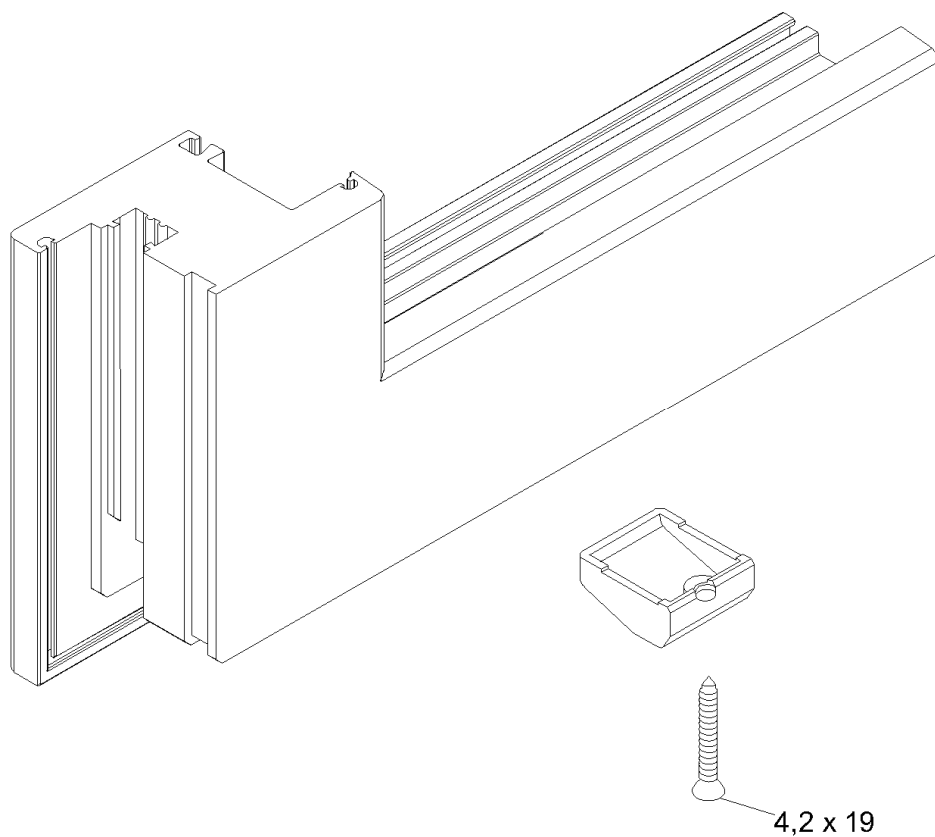

Instrukcja montażu

Najazd

Okucie z listwą ryglującą Schüco/okucie 2000

Nr artykułu 25136300

Wskazówka

Wymianę części okuć oraz regulację okna może przeprowadzić wyłącznie specjalista!