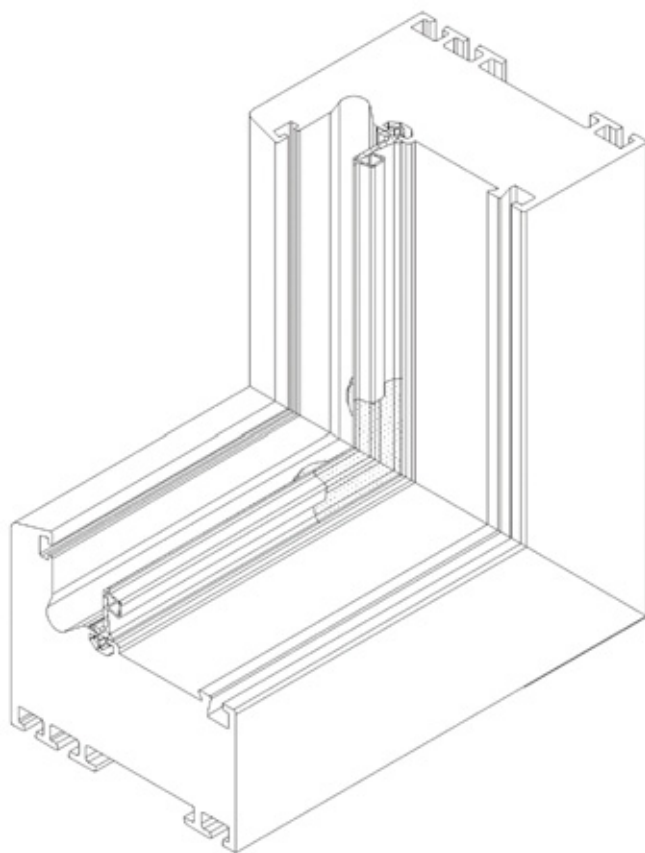

## Instrukcja montażu

Narożnik uszczelki – do uszczelki środkowej

Schüco Corona

Nr art.

24424500	Czarny
24424400	Srebrnoszary